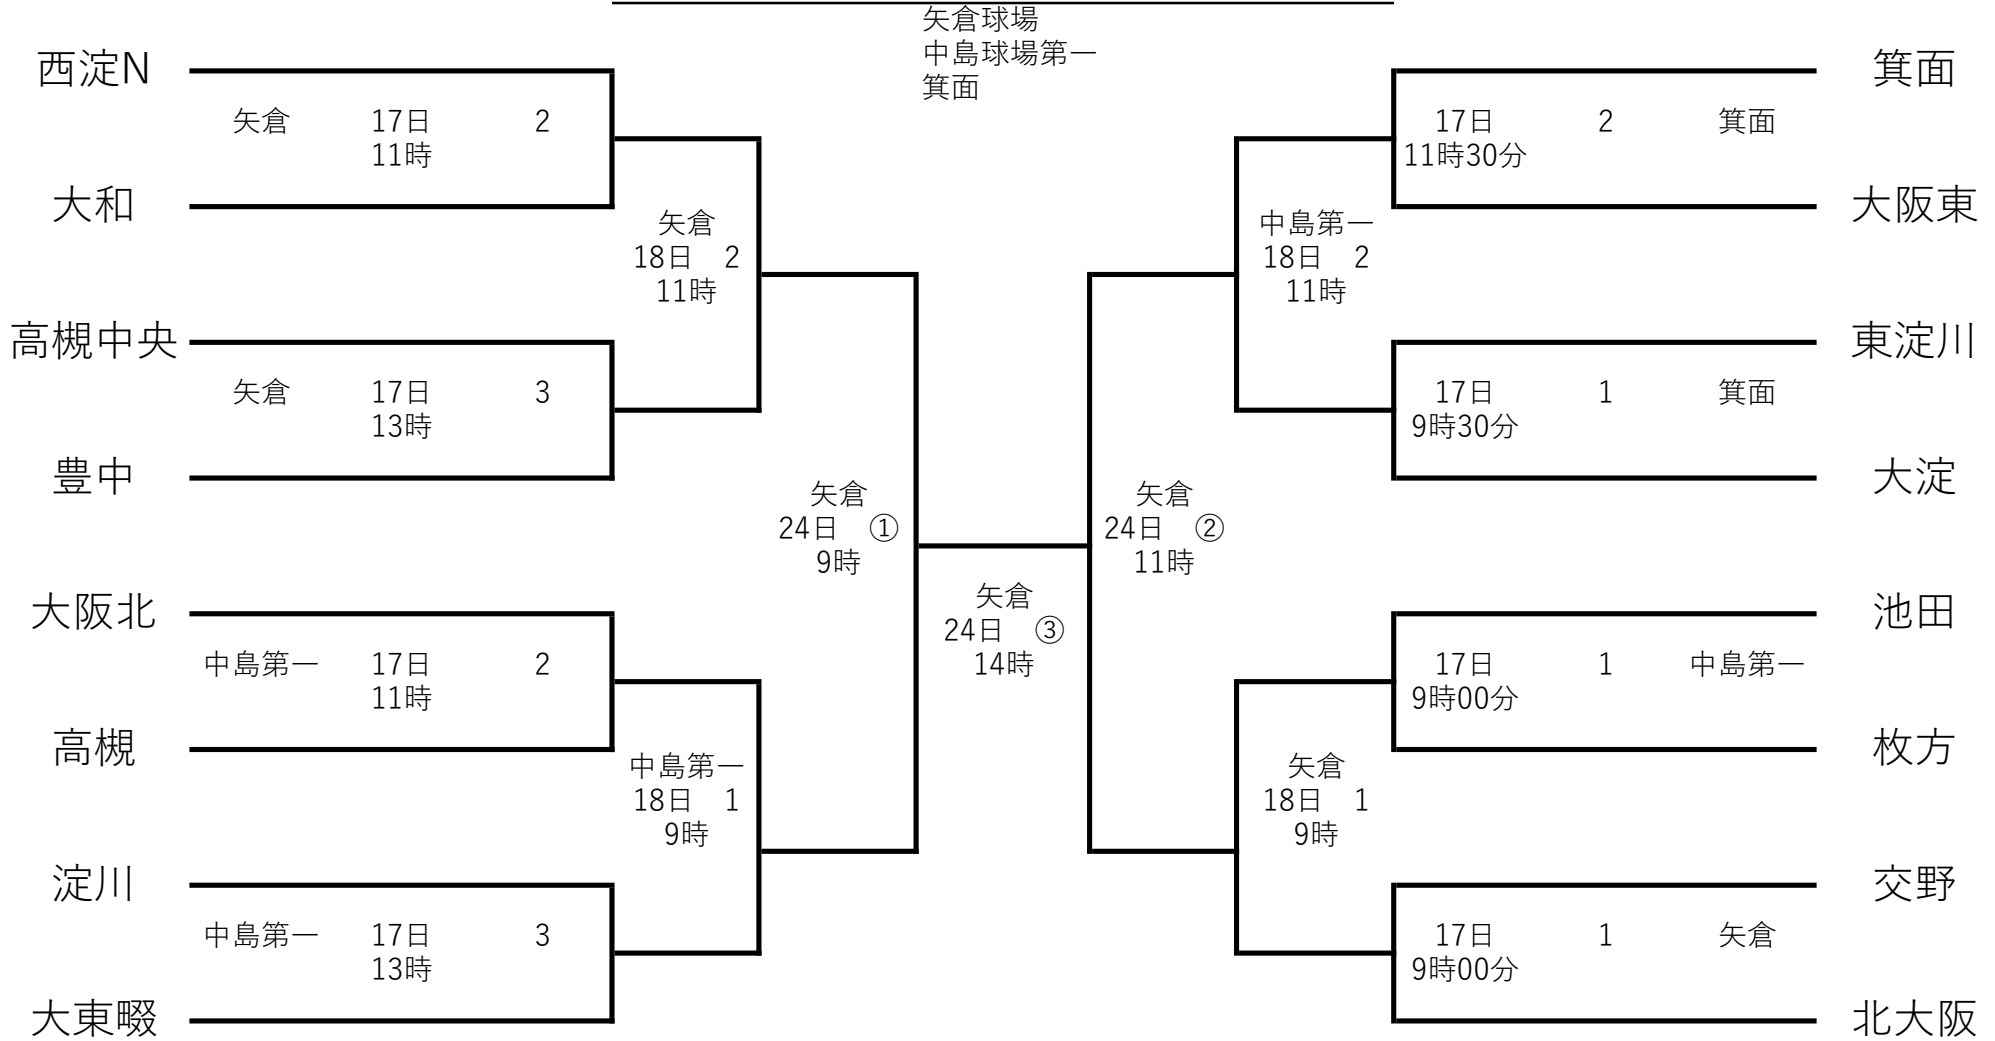

2020年 (12 t h) 西淀親善1年生試合

- 1) 自チームが1試合目の場合は2試合目の塁審
- 2) 自チームが2試合目の場合は3試合目の塁審
- 3) 自チームが3試合目の場合は1試合目の塁審

※ BL 3の審判員の方は試合1時間前に受付済みの事