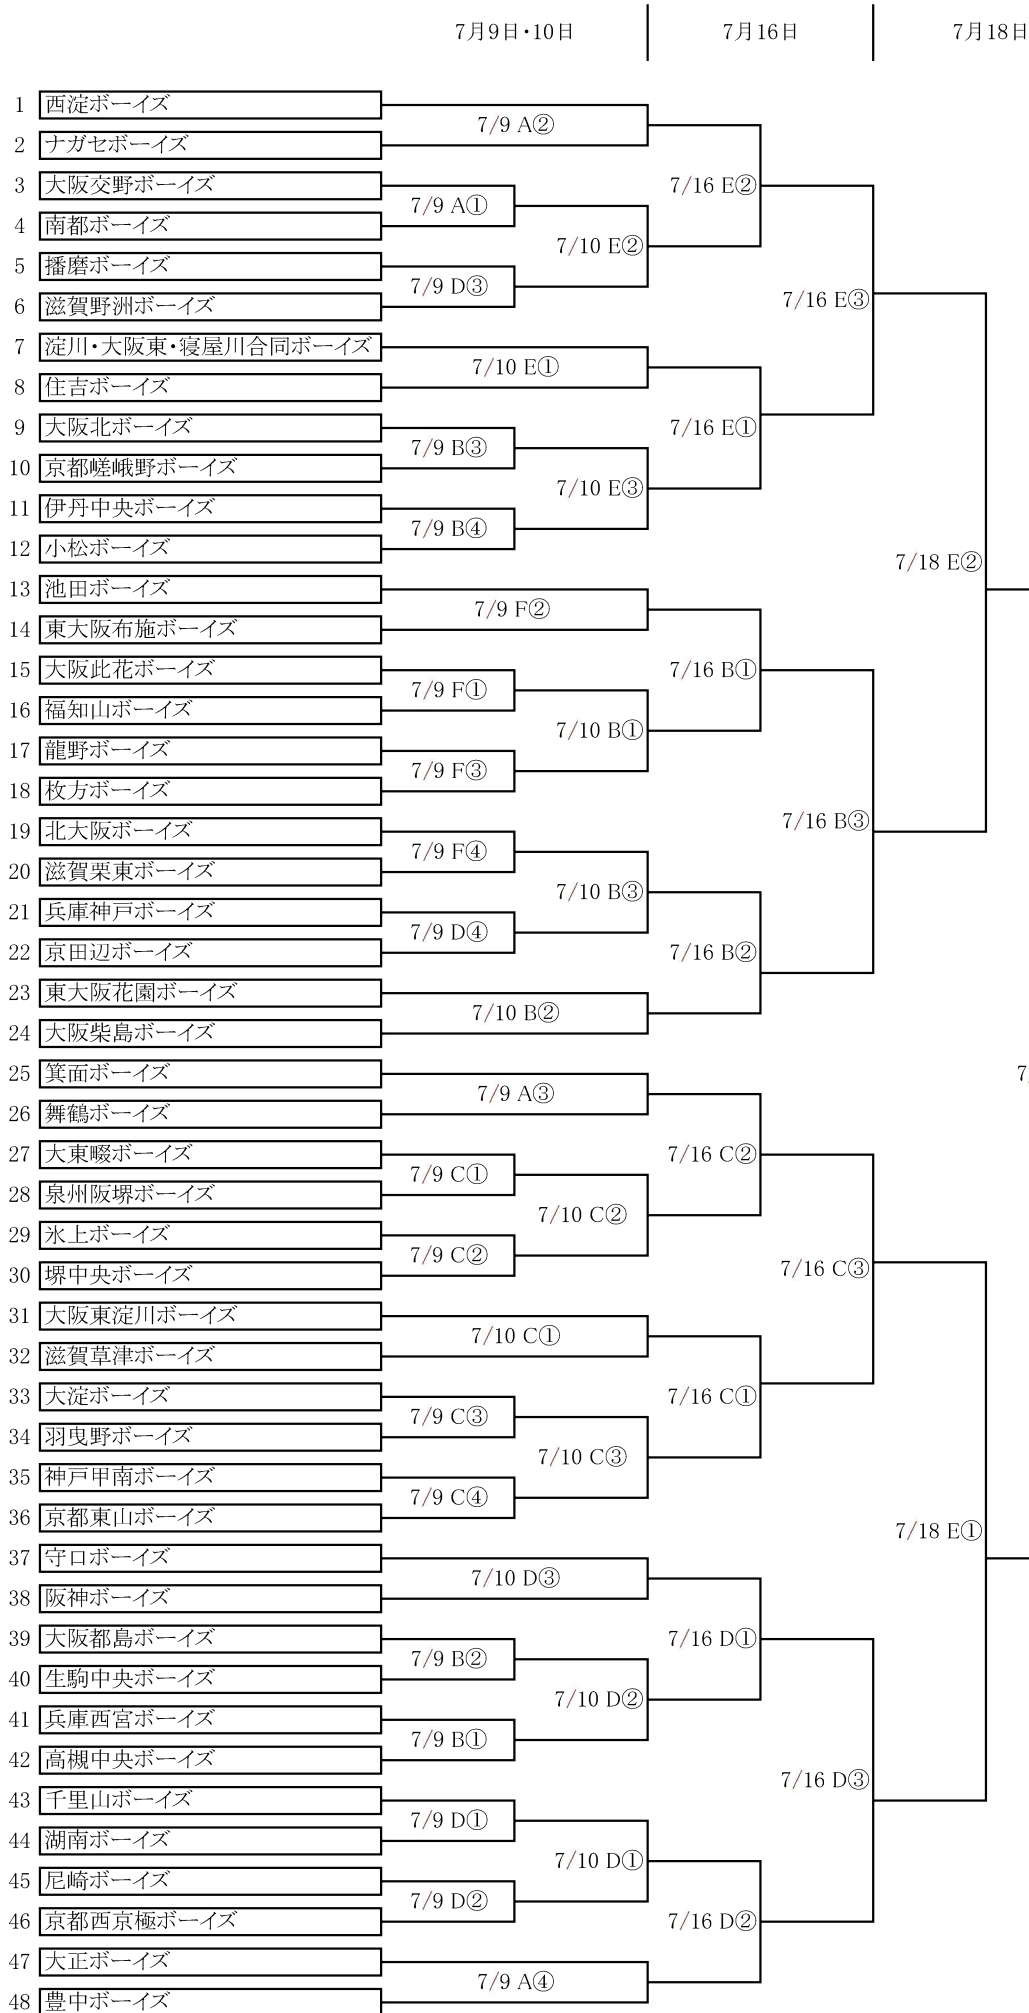

第28回ボーイズリーグ豊中大会 組合せ

球 場	
A	豊中ローズ球場
B	中島第一球場
C	緑地球場B
D	緑地球場A
E	矢倉グラウンド
F	猪名川グラウンド