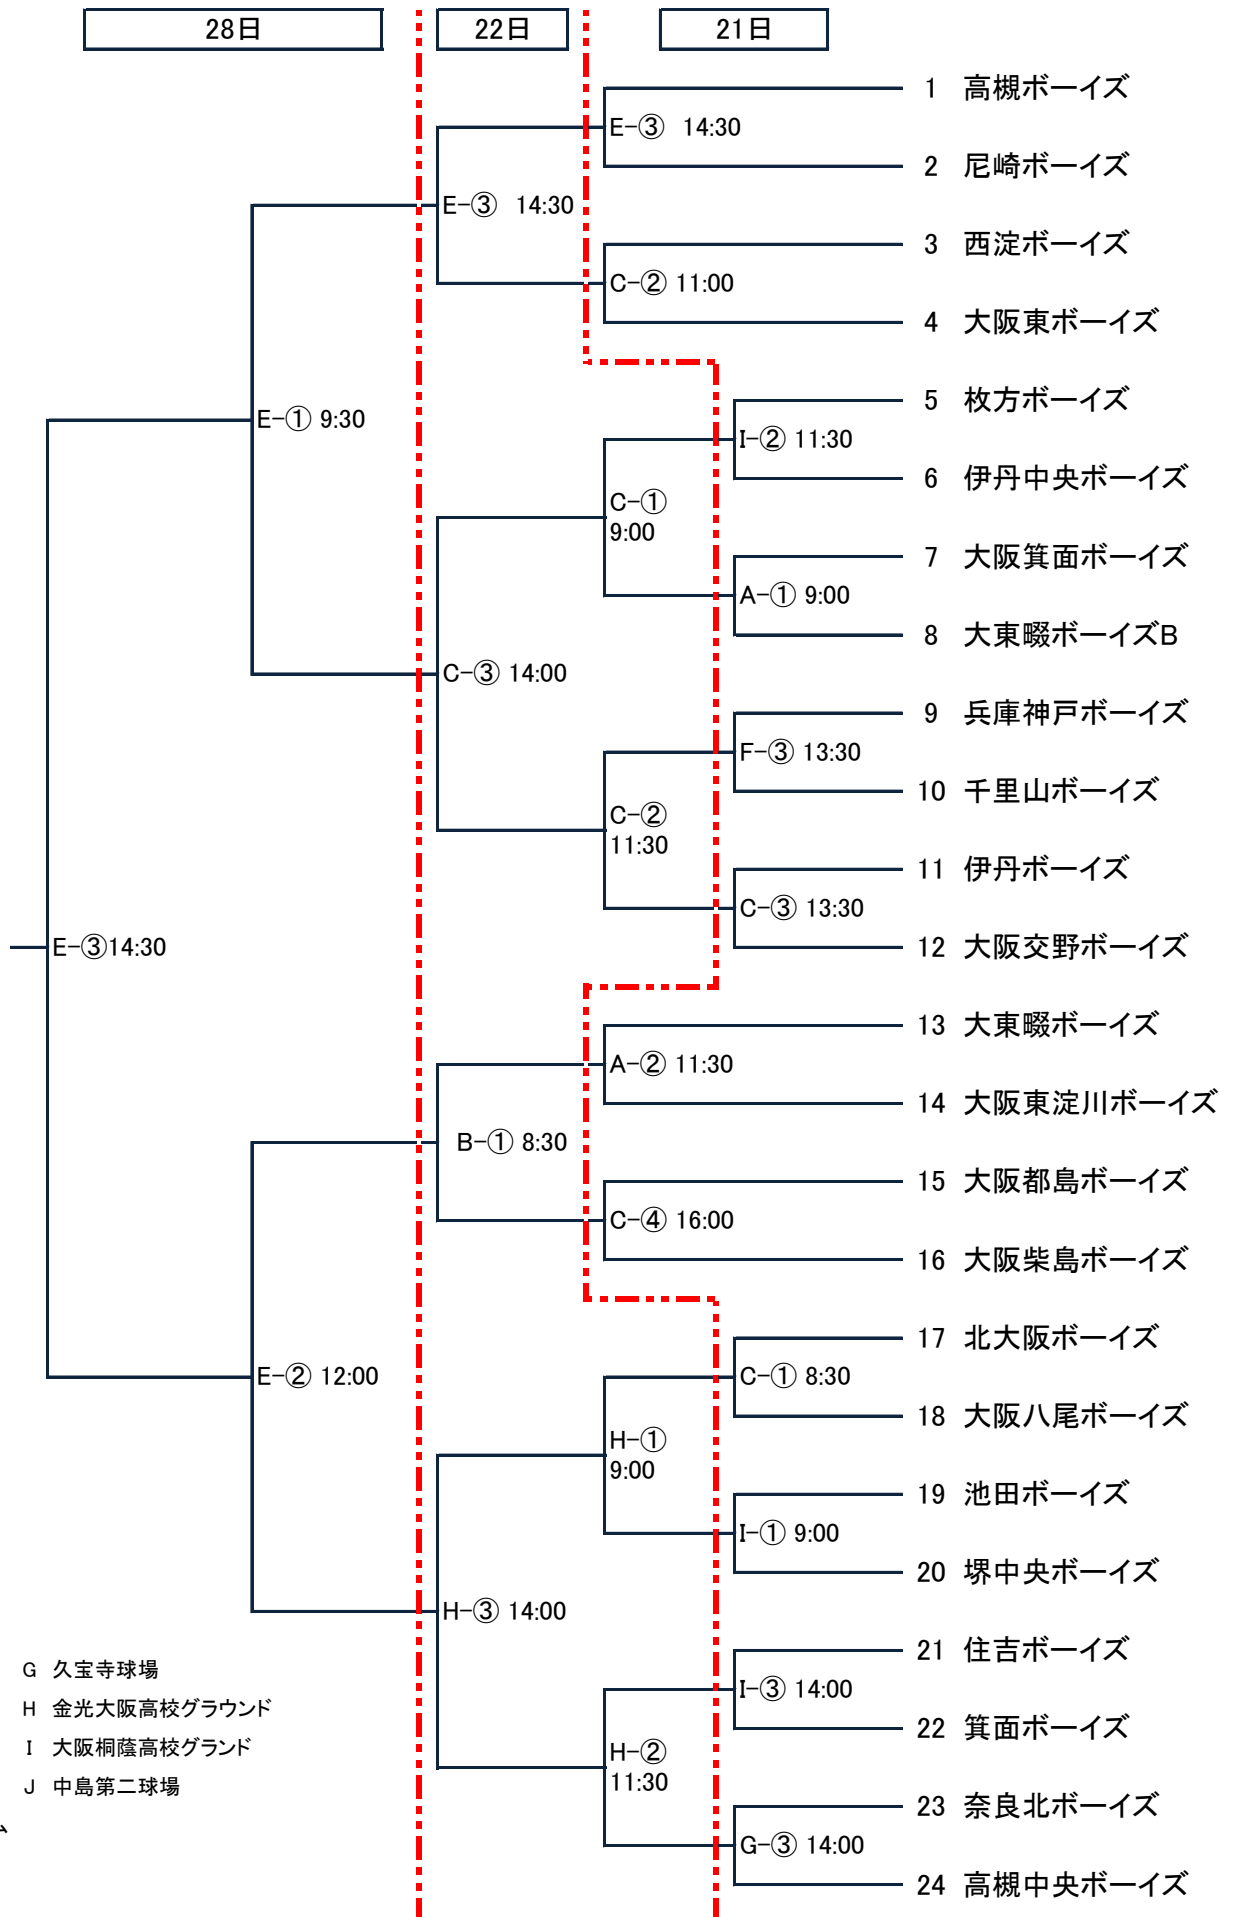

第42回 日本少年野球 北河内大会 〈ジュニアの部〉

(使用球場)

- A 寝屋川公園第一球場
- B 龍間運動公園
- C 私部公園球場
- D 四條巖市民グラウンド
- E 萩谷球場
- F ひらかた東部スタジアム
- G 久宝寺球場
- H 金光大阪高校グラウンド
- I 大阪桐蔭高校グラウンド
- J 中島第二球場