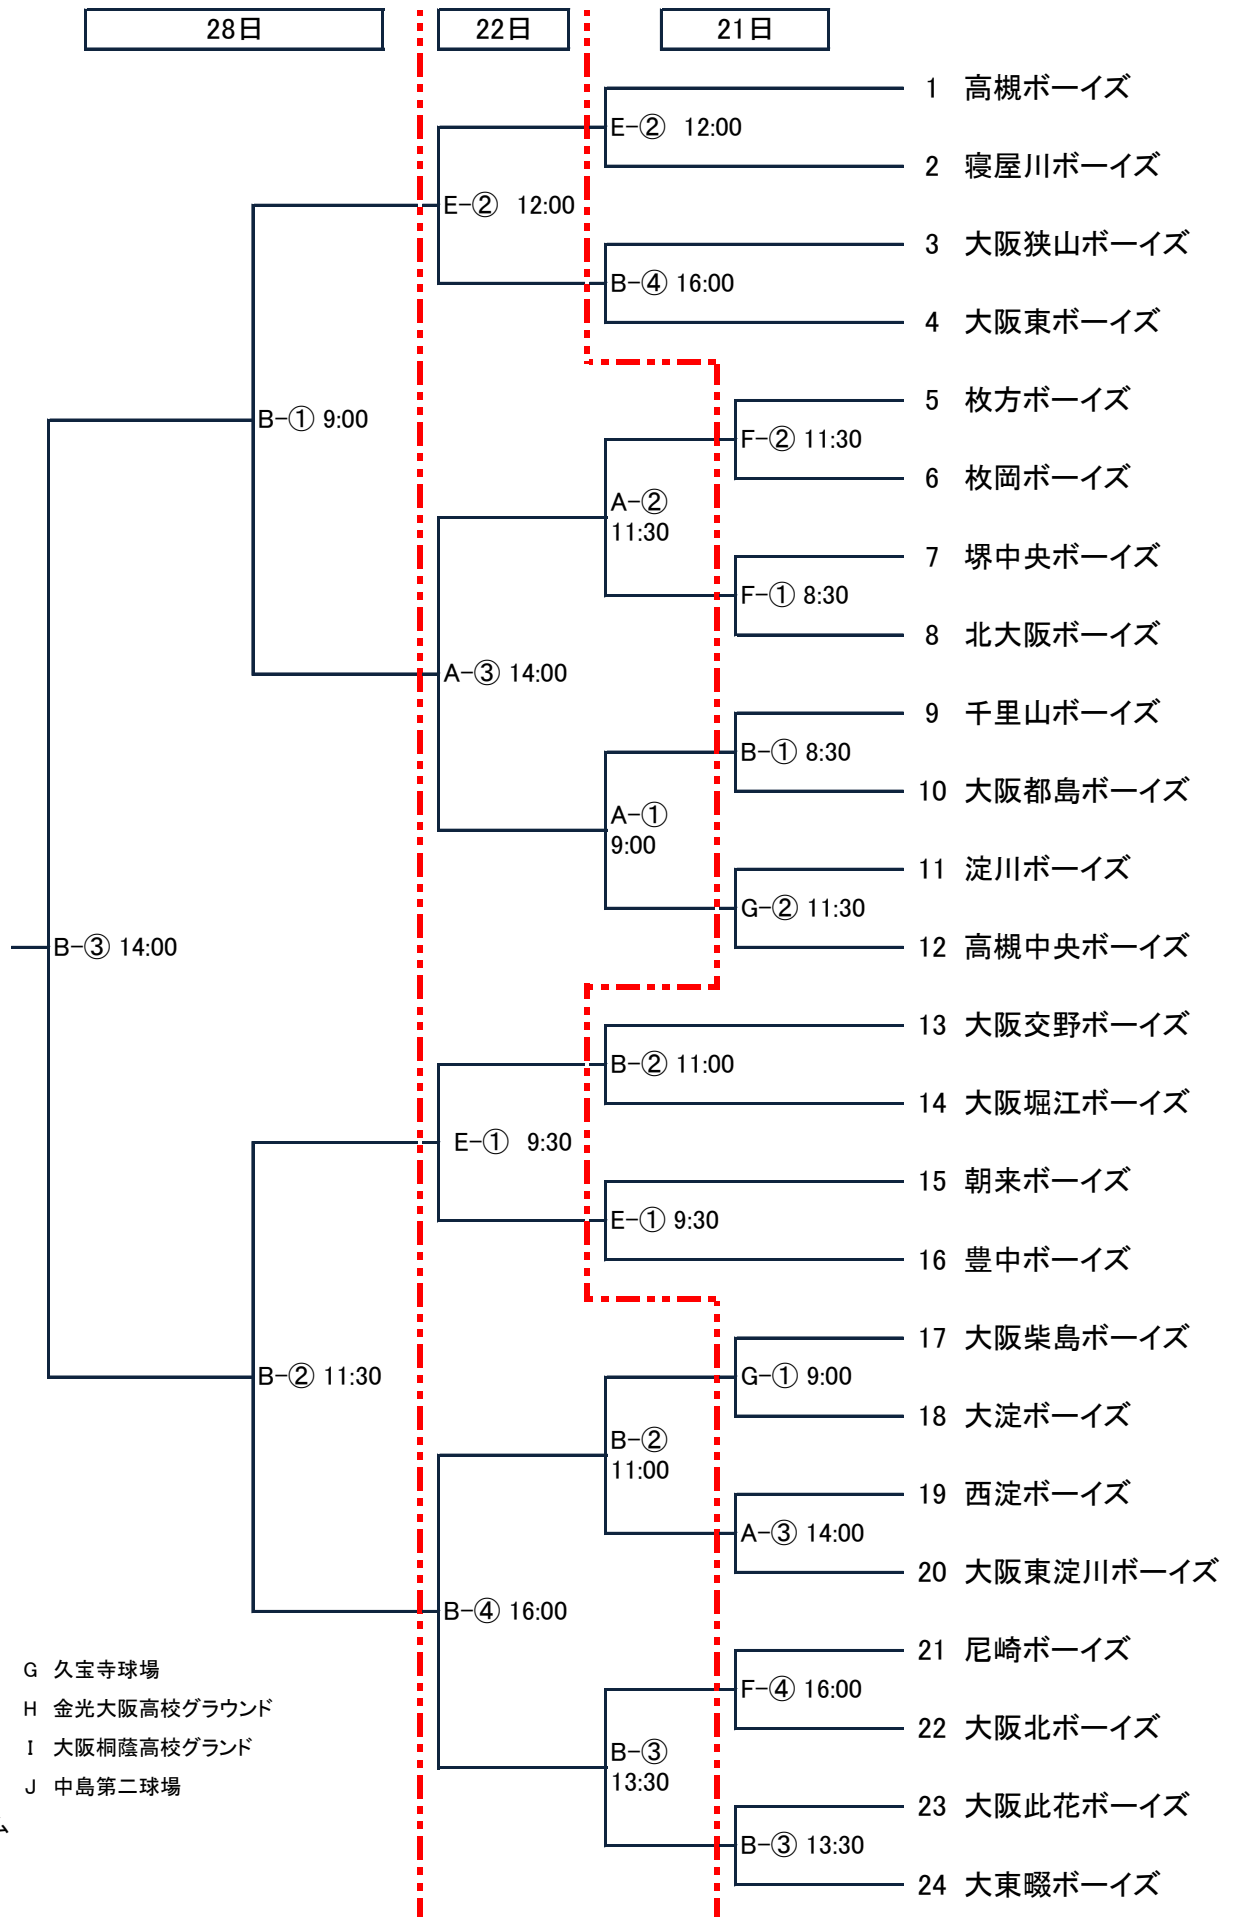

# 第42回 日本少年野球 北河内大会 〈レギュラーの部〉

(使用球場)

- A 寝屋川公園第一球場
- B 龍間運動公園
- C 私部公園球場
- D 四條畷市民グラウンド
- E 萩谷球場
- F ひらかた東部スタジアム
- G 久宝寺球場
- H 金光大阪高校グラウンド
- I 大阪桐蔭高校グラウンド
- J 中島第二球場