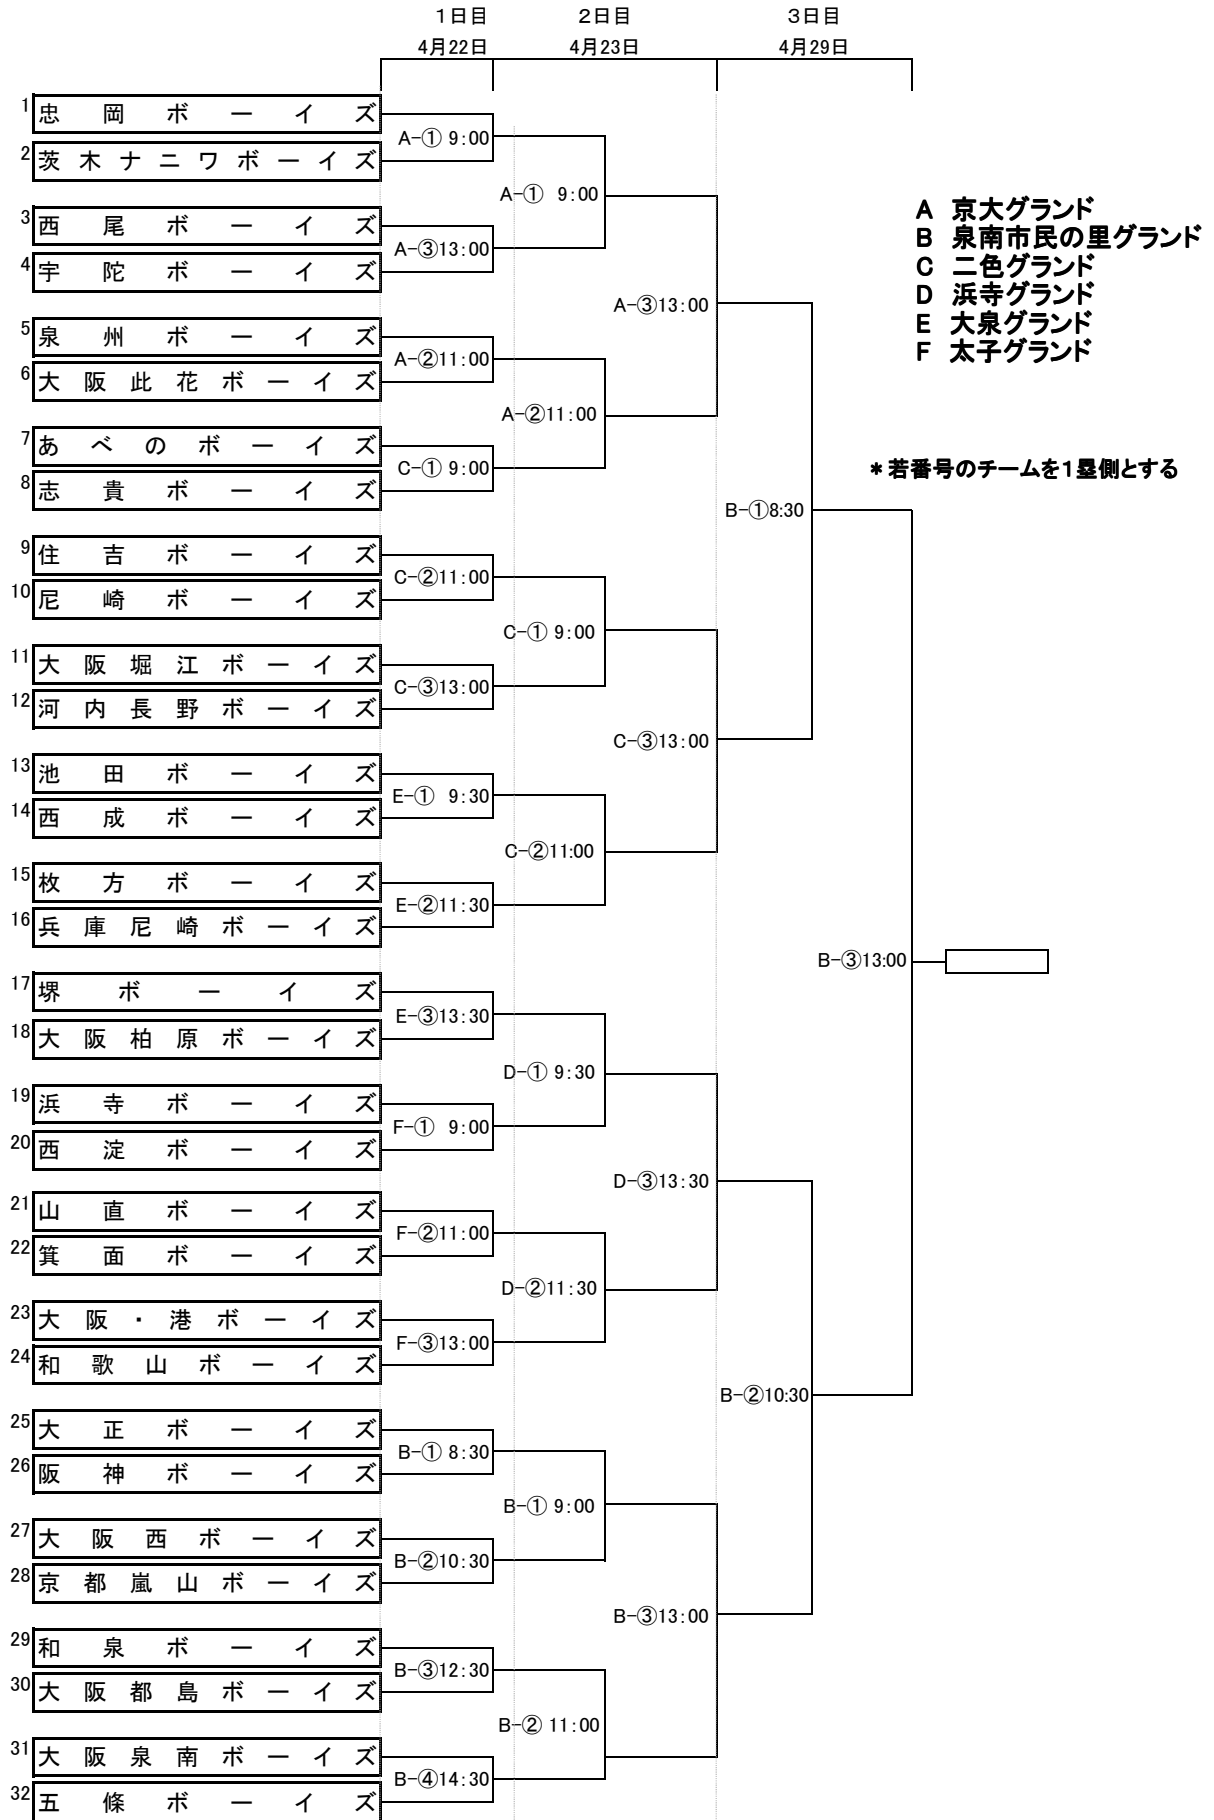

第34回泉州大会組合せ(中学生の部)

- A 京大グランド
- B 泉南市民の里グランド
- C 二色グランド
- D 浜寺グランド
- E 大泉グランド
- F 太子グランド

* 若番号のチームを1塁側とする